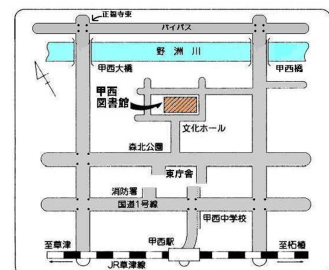

【定員】 一般成人 50人(受付開始12月1日 午前10時から先着順)

受講料無料

吉永太市 プロフィール

1932年生まれ。京都学芸大学卒業後、社会福祉法人大木会一麦寮児童指導員を経て、一麦寮寮長を最後に退職。現在、顕彰団体の『田村一二記念館』代表。

申し込み・問合せ

湖南省立甲西図書館 電話 0748-72-5550

滋賀県湖南省中央五丁目50番地 午前10時~午後6時
(月・火曜日、年末年始(12/29~1/3)は休館です。)

※月曜・火曜は、石部図書館(0748-77-6252)へお申し込みください。

※ 図書館事業の写真を図書館だより、ホームページなどで紹介する場合があります。不都合の生じる場合は、事前にお知らせください。

※車でお越しの方は、図書館・文化ホール・東庁舎 駐車場をご利用ください。