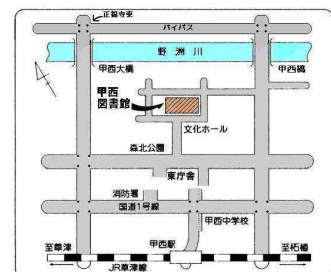

『遊戯焼 一麦寮生の足跡から』

平成27 (2015) 年

6月3日 (水) ~ 6月28日 (日)

2015年2月、障害者支援施設「一麦」の寮生による粘土作品をまとめた写真集『遊戯焼 生の象形』（吉永太市 編）が出版されました。この本には、一麦寮で粘土細工がはじまった1965年から35年間の寮生の作品259点が収録されています。今回の展示では、写真集に収められた粘土作品のほか、写真集では紹介しきれなかった数々の粘土作品を展示します。

【場所】 湖南省立甲西図書館

2階展示コーナー（休館日を除く）

湖南省立甲西図書館 電話 0748-72-5550

滋賀県湖南市中央五丁目50番地 午前10時～午後6時
(月・火曜日は休館です。)

※車でこのしの方は、図書館・文化ホール・東庁舎 駐車場をご利用ください。